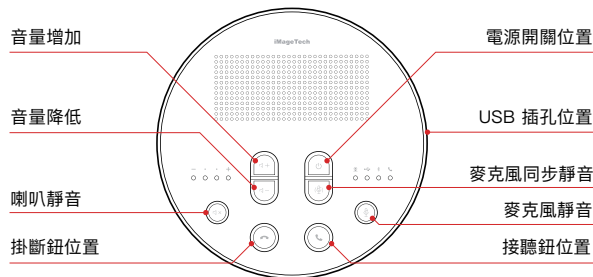

按鍵位置

模式說明

USB 模式

將iMage A6 Speakphone 模式調整至USB模式插入電腦即可使用。

藍牙模式

可透過藍牙模式連線至手機、平板等行動裝置，配對完成即可開始透過iMage A6進行通話會議。