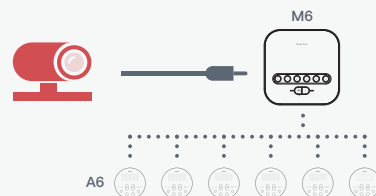

多顆連線模式

與iMage M6（需選購）連接可與市面上的視訊設備連接並可擴充iMage A6 至最多六台適用於30人會議室。

規格表

A. 一般規格

產品名稱	iMage A6
體積	140x140x45 mm
重量	420±5 g
操作環境	0~60°C±2°C
內含物	USB線x1、說明書x1

B. 連線能力

Audio Input	USB、Bluetooth
Audio Output	USB、Bluetooth
可連接至	1. 使用 USB傳輸線連接電腦與筆電 2. 使用藍牙連線手機與平板 3. 透過iMageTech M6（選購）與視訊會議系統連接
可配合作業系統	Windows、Mac OS

C. 藍牙規格

藍牙版本	5.0 (HFP、HSP、AVRCP、A2DP)
連線範圍	最大至30公尺（無干擾）
無線放射規格	Class 2
天線形式	內建式天線
頻寬	2.4-2.4835GHz
頻載	2,402-2,480MHz
頻道數	79

D. 音訊規格

麥克風	360°度全向性麥克風
收音頻率	100-20,000Hz
收音範圍	3m
喇叭	3瓦 全音域喇叭
音量最大值	91dB (0.5公尺)
頻率響應	114hz-12khz
信噪比	65 dBA
音壓	95±3dB SPL
THD	< 3%

E. 電源

電池	2,600mAh
通話時間	約12小時
待機時間	約60小時
變壓器	通過USB充電
電伏	DC 5V±5% 550mA

F. 數位訊號處理

1. Full-Space Technology	4. 支援全雙工
2. 迴音消除	5. 背景音降噪
3. 高音質語音通話	6. 自動增益

可選購商品